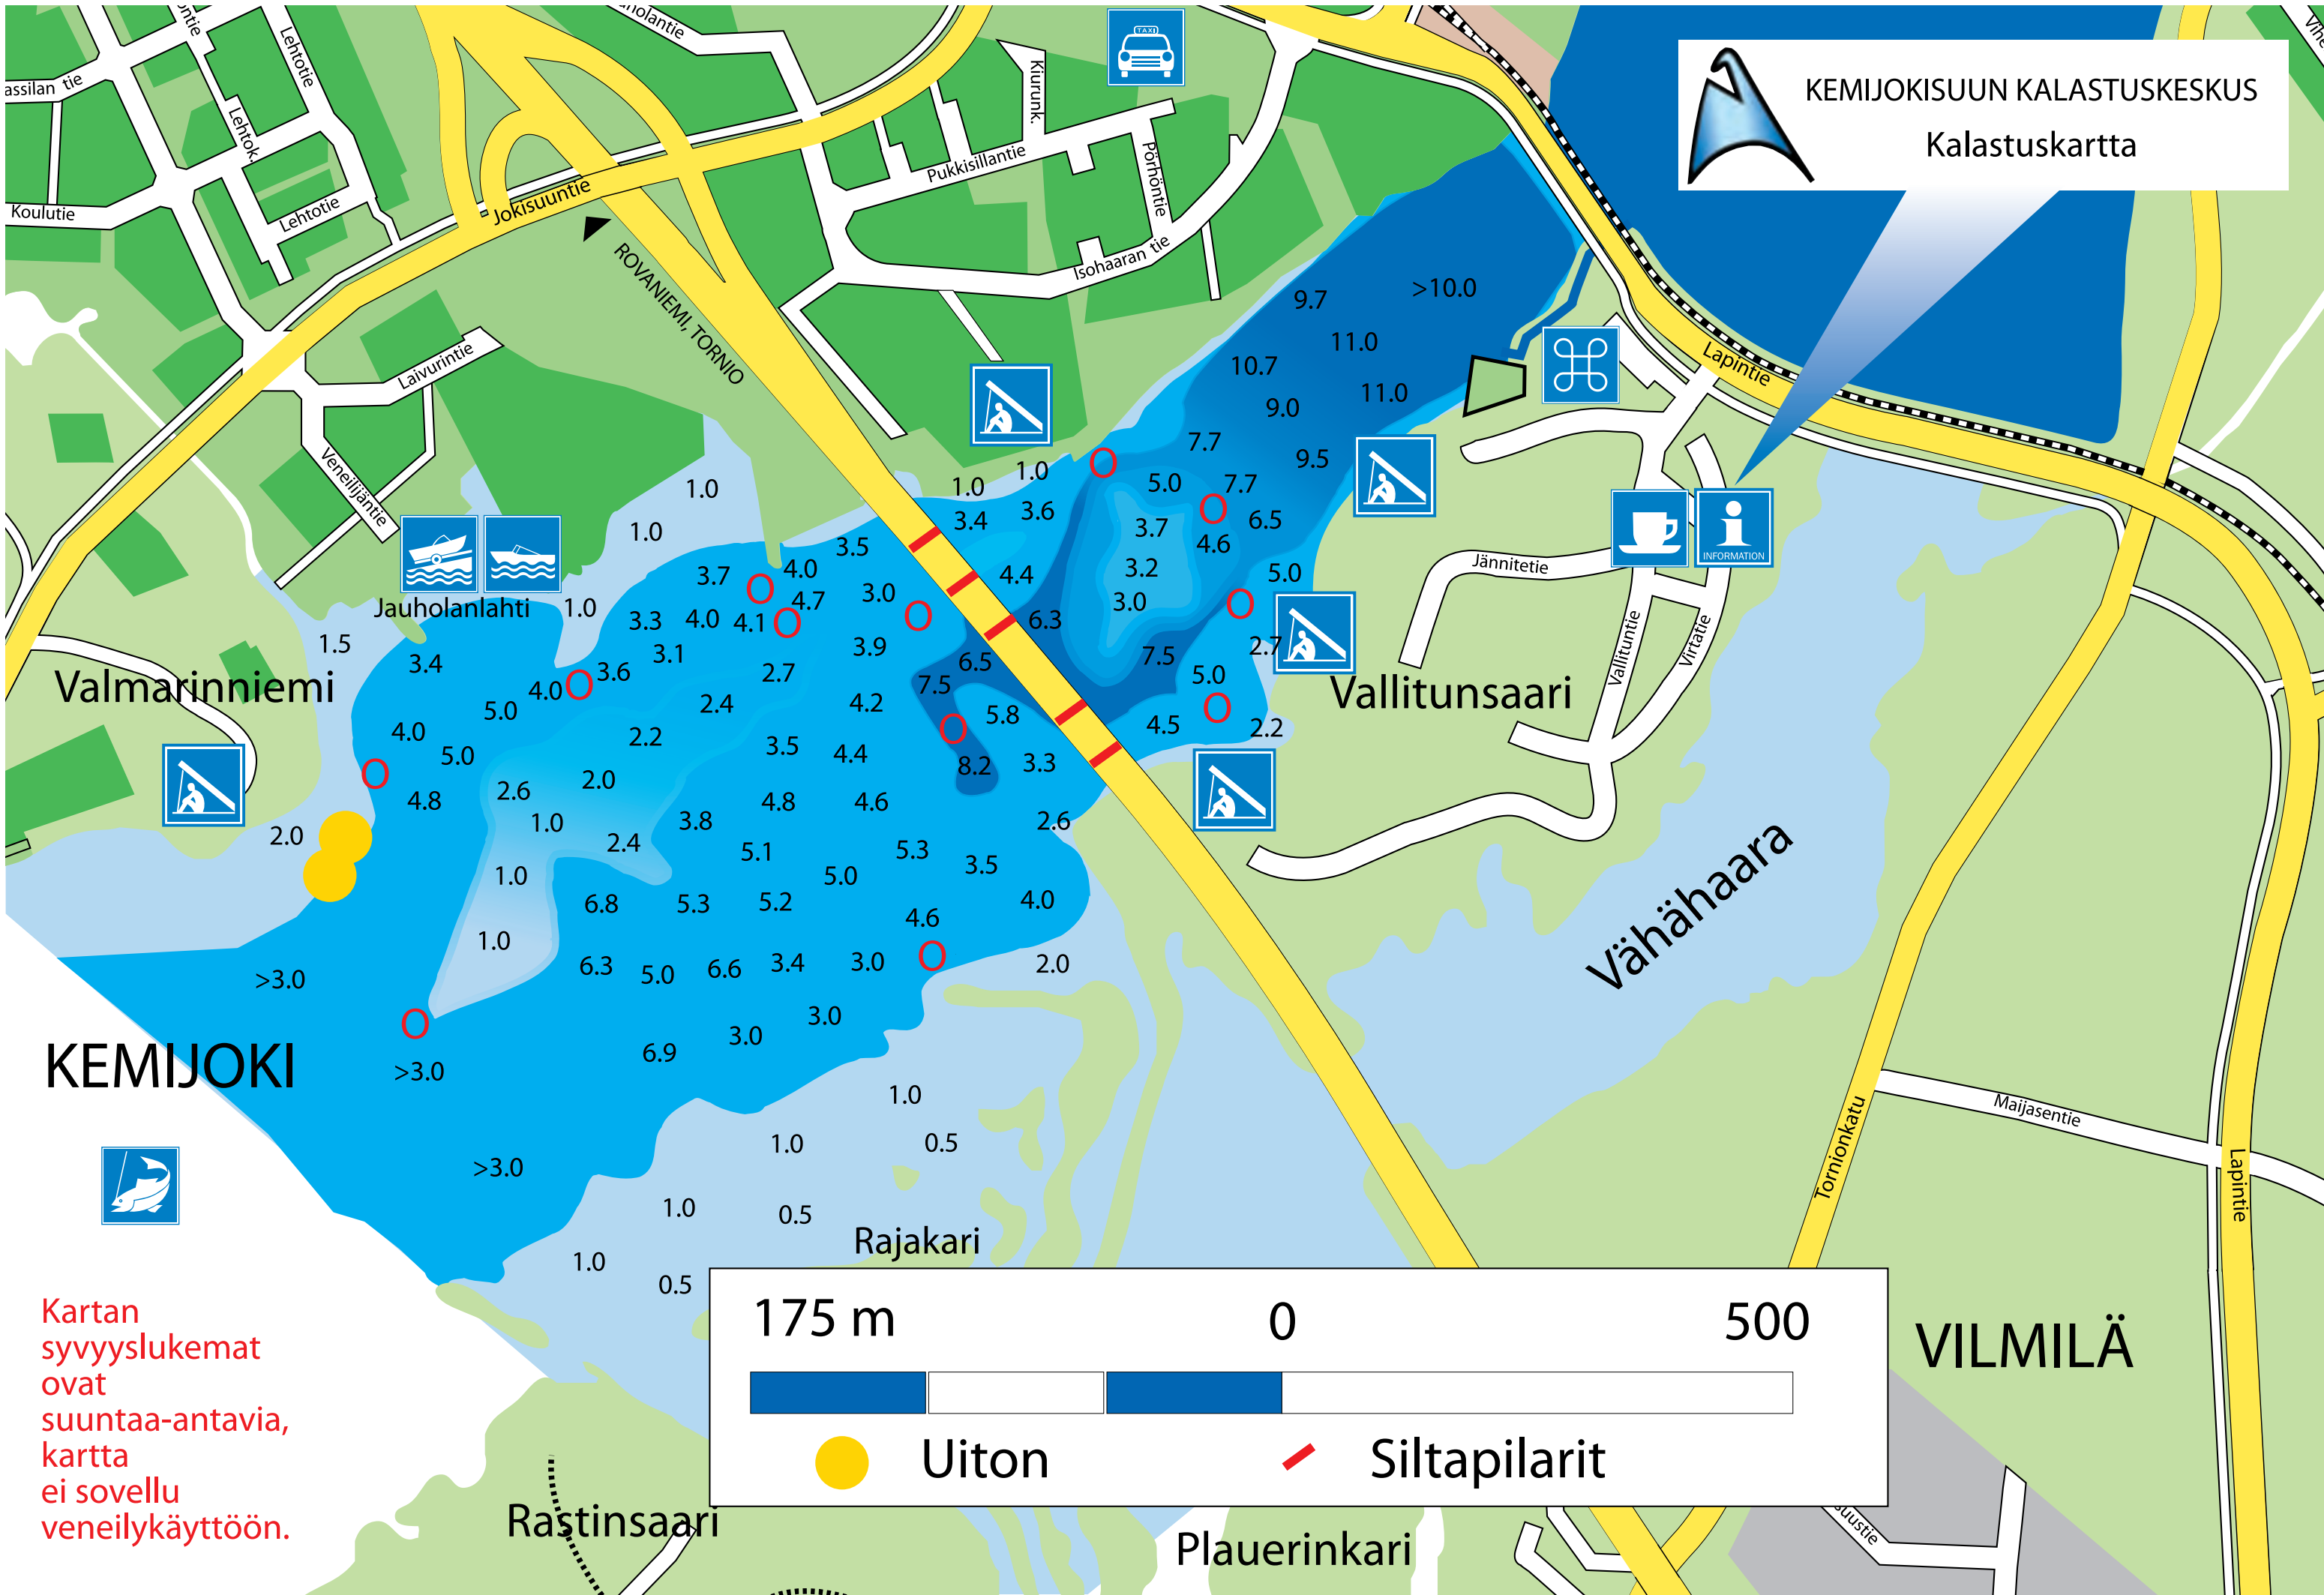

KEMIJOKISUUN KALASTUSKESKUS
Kalastuskartta

Kartan syvyyslukemat ovat suuntaa-antavia, kartta ei sovellu veneilykäyttöön.

175 m 0 500

● Uiton / Siltapilarit